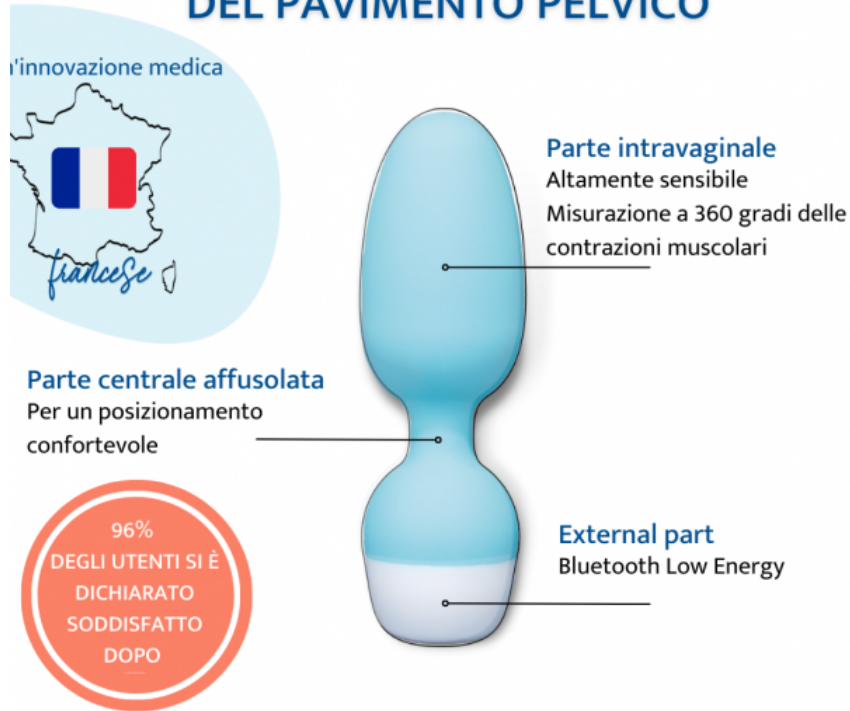

LaVR

EMY, L'ALLENATORE INTELLIGENTE DEL PAVIMENTO PELVICO

ALLENARE IL PAVIMENTO PELVICO IN MODO DIVERTENTE SEGUITE I VOSTRI PROGRESSI IN TEMPO REALE

LaVR

'UNICO TRAINER DEL PAVIMENTO PELVICO CLINICAMENTE TESTATO

Raccomandato dai medici per

Riabilitazione
post partum

Perdite
Urinarie

Discesa Degli
Organi

Benessere
Intimo

FACILE DA USARE

1

Inserire Emy
nella vagina

2

Collegare Emy
all'app

3

Eeguire gli
esercizi

4

Traccia i tuoi
progressi

- Impermeabile
- Favile de polire
- Ricarica senza fili
- Batteria di lunga duratay
- Materiali sicuri al 100% per il corpo

LaVR